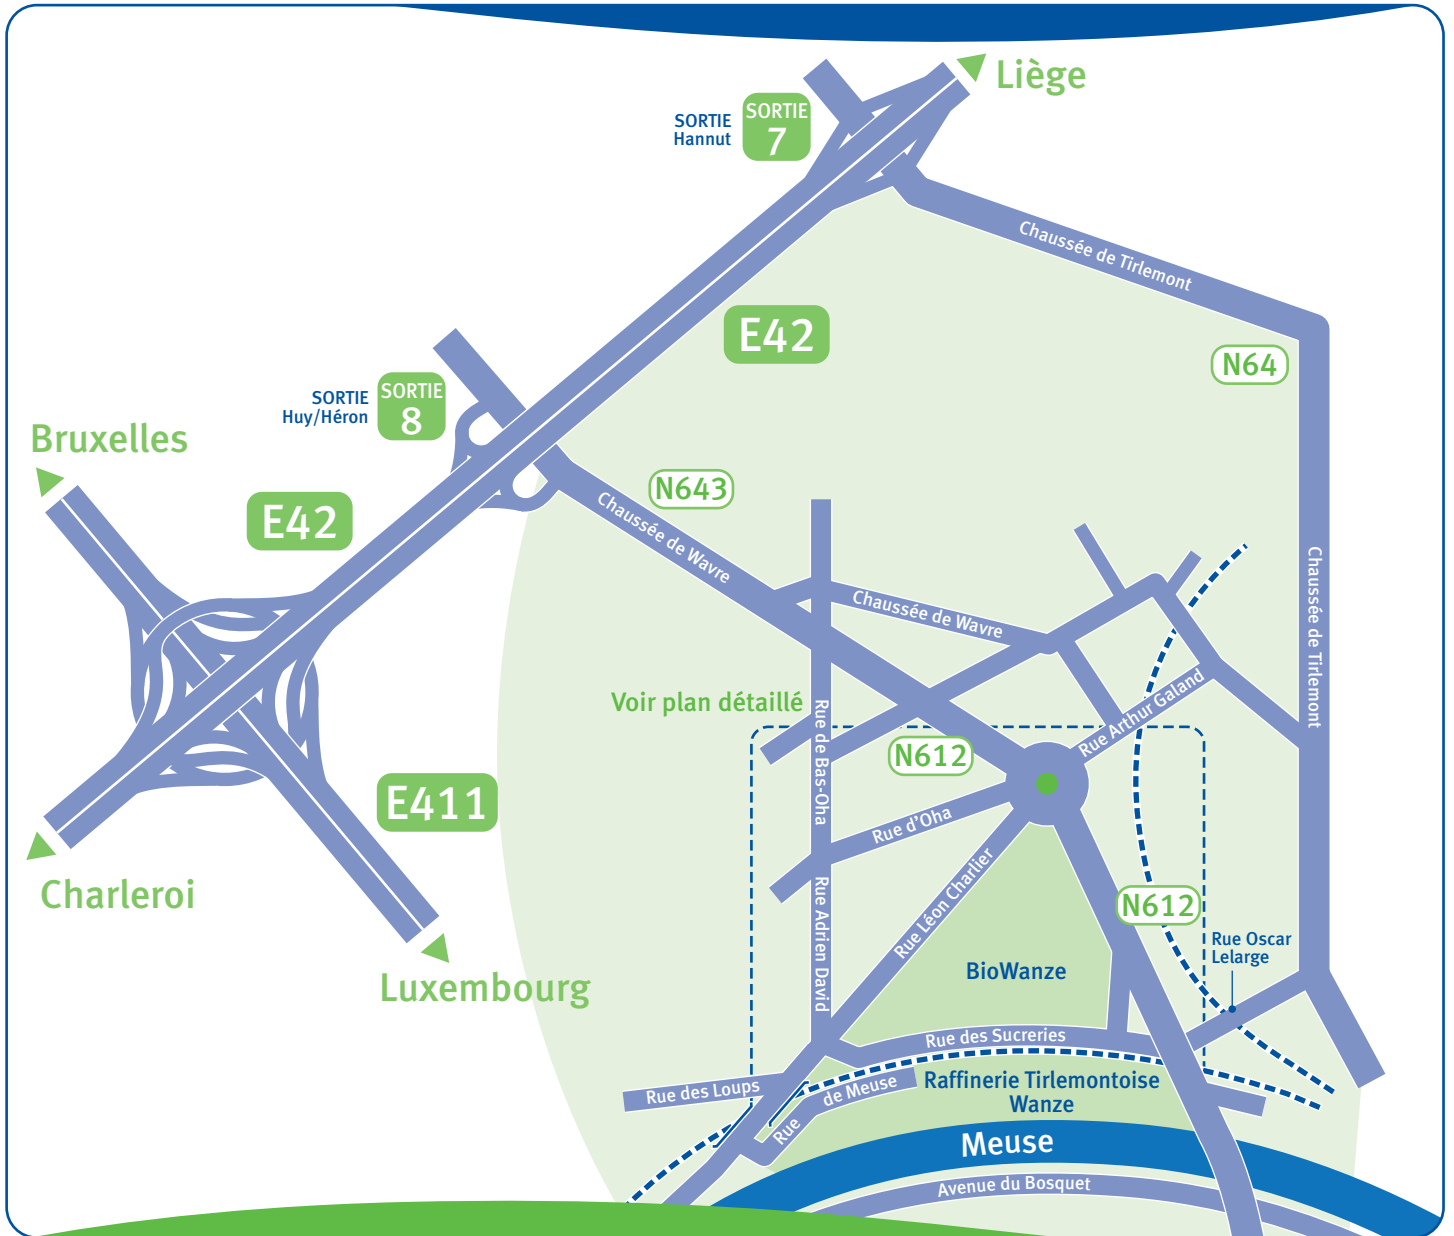

Itinéraire vers la Raffinerie Tirlemontoise - Wanze

Raffinerie Tirlemontoise S.A.
Rue de Meuse 9 - BE-4520 Wanze
T +32 85 27 12 11

- Sur la E42 en direction de Liège/Aachen, prenez la sortie 8-Huy pour rejoindre la Chaussée de Wavre/N643 en direction de Wanze
- Au rond-point, prenez la 2ème sortie sur la Rue Léon Charlier
- Prenez légèrement à gauche sur la Rue Fernand Piette
- Prenez la première à gauche, sur la Rue de Meuse
- Après 500 m, votre destination se trouve sur la droite