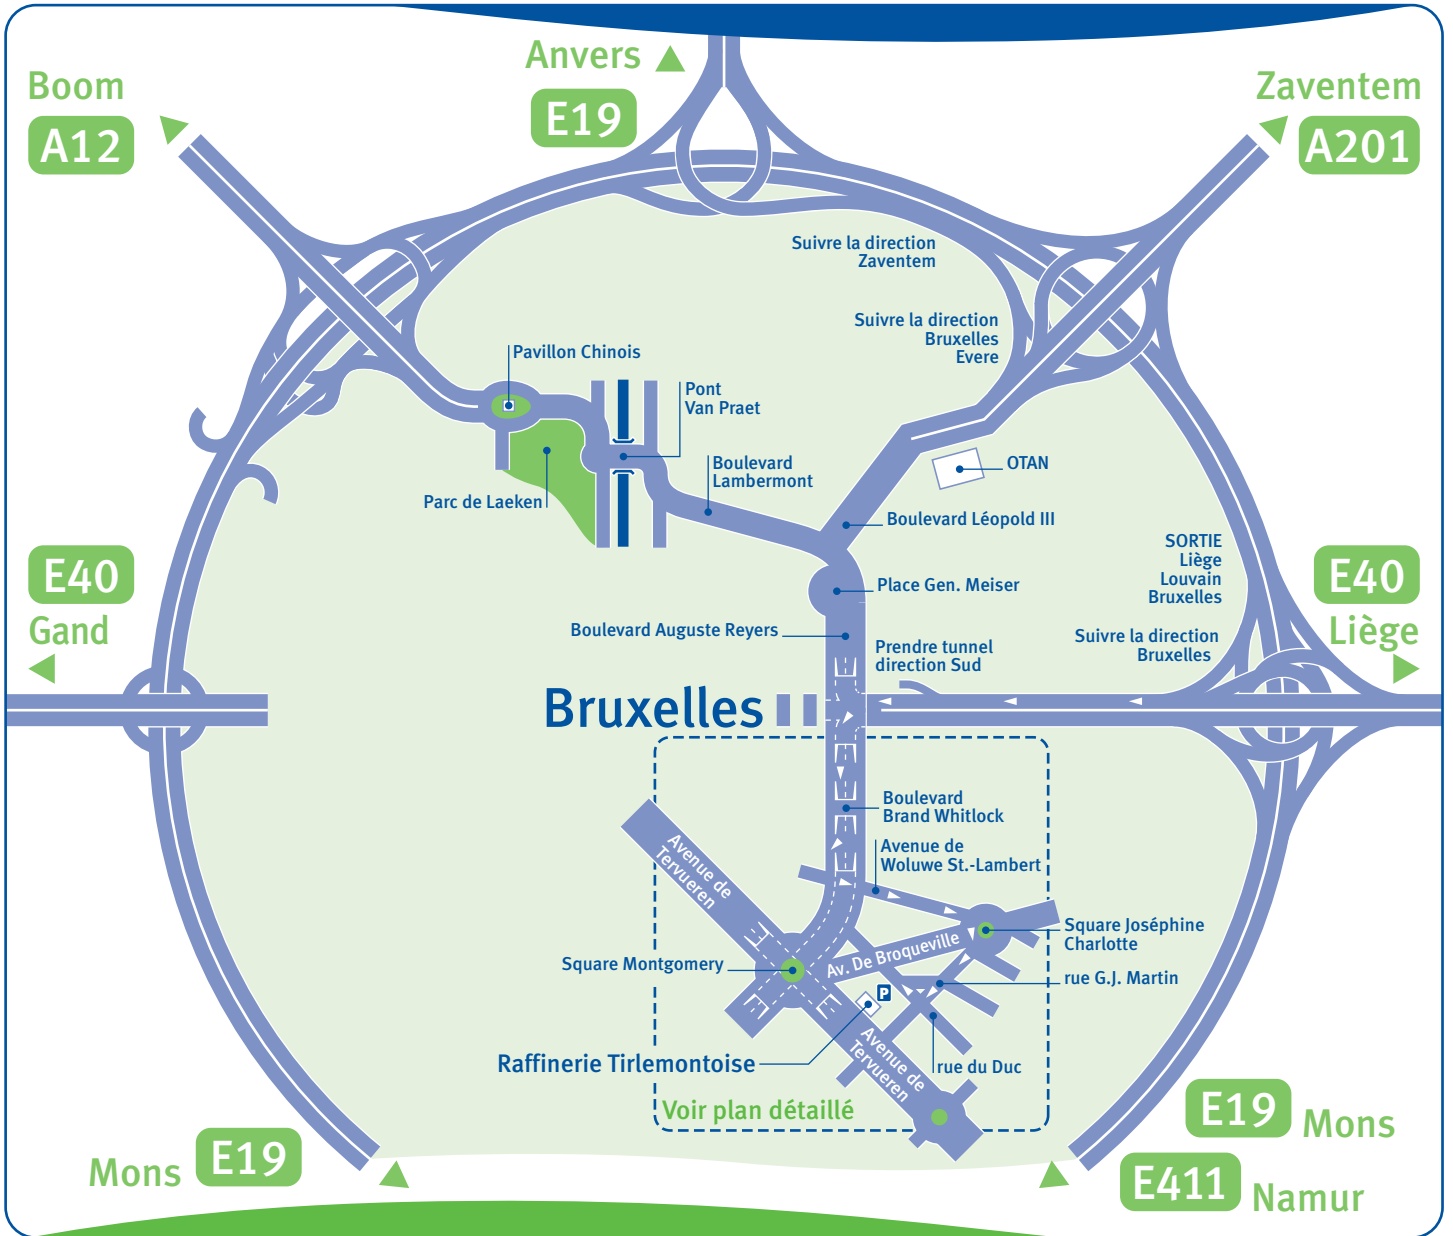

# Comment arriver chez nous

Raffinerie Tirlemontoise S.A.  
Avenue de Tervueren 182 - BE-1150 Bruxelles  
T +32 2 775 80 00

- Sur le Ring de Bruxelles, vous prenez la sortie
- Liège/Louvain/Bruxelles (E40),
- suivez la direction Bruxelles,
- continuez dans cette direction jusqu'à ce que vous arriviez aux
- trois tunnels suivants: Nord, Sud et Centre,
- prenez celui de gauche: direction Sud.
- Après le tunnel restez sur votre droite et suivez la bande du milieu
- (Boulevard Brand Whitlock),
- après le premier tunnel prenez la sortie de droite,
- tournez à gauche au premier feu sur Av. de Woluwe St.-Lambert,
- suivez cette avenue et aux feux allez à droite jusqu'à la fontaine.
- Tournez vers la gauche autour de la fontaine,
- et prenez à droite la rue G.-J. Martin.
- La deuxième rue à droite est la rue du Duc,
- sur votre gauche, à environ 40 mètres, vous trouverez l'entrée
- du parking de la Raffinerie Tirlemontoise (rue du Duc 90, 1150 Bruxelles).