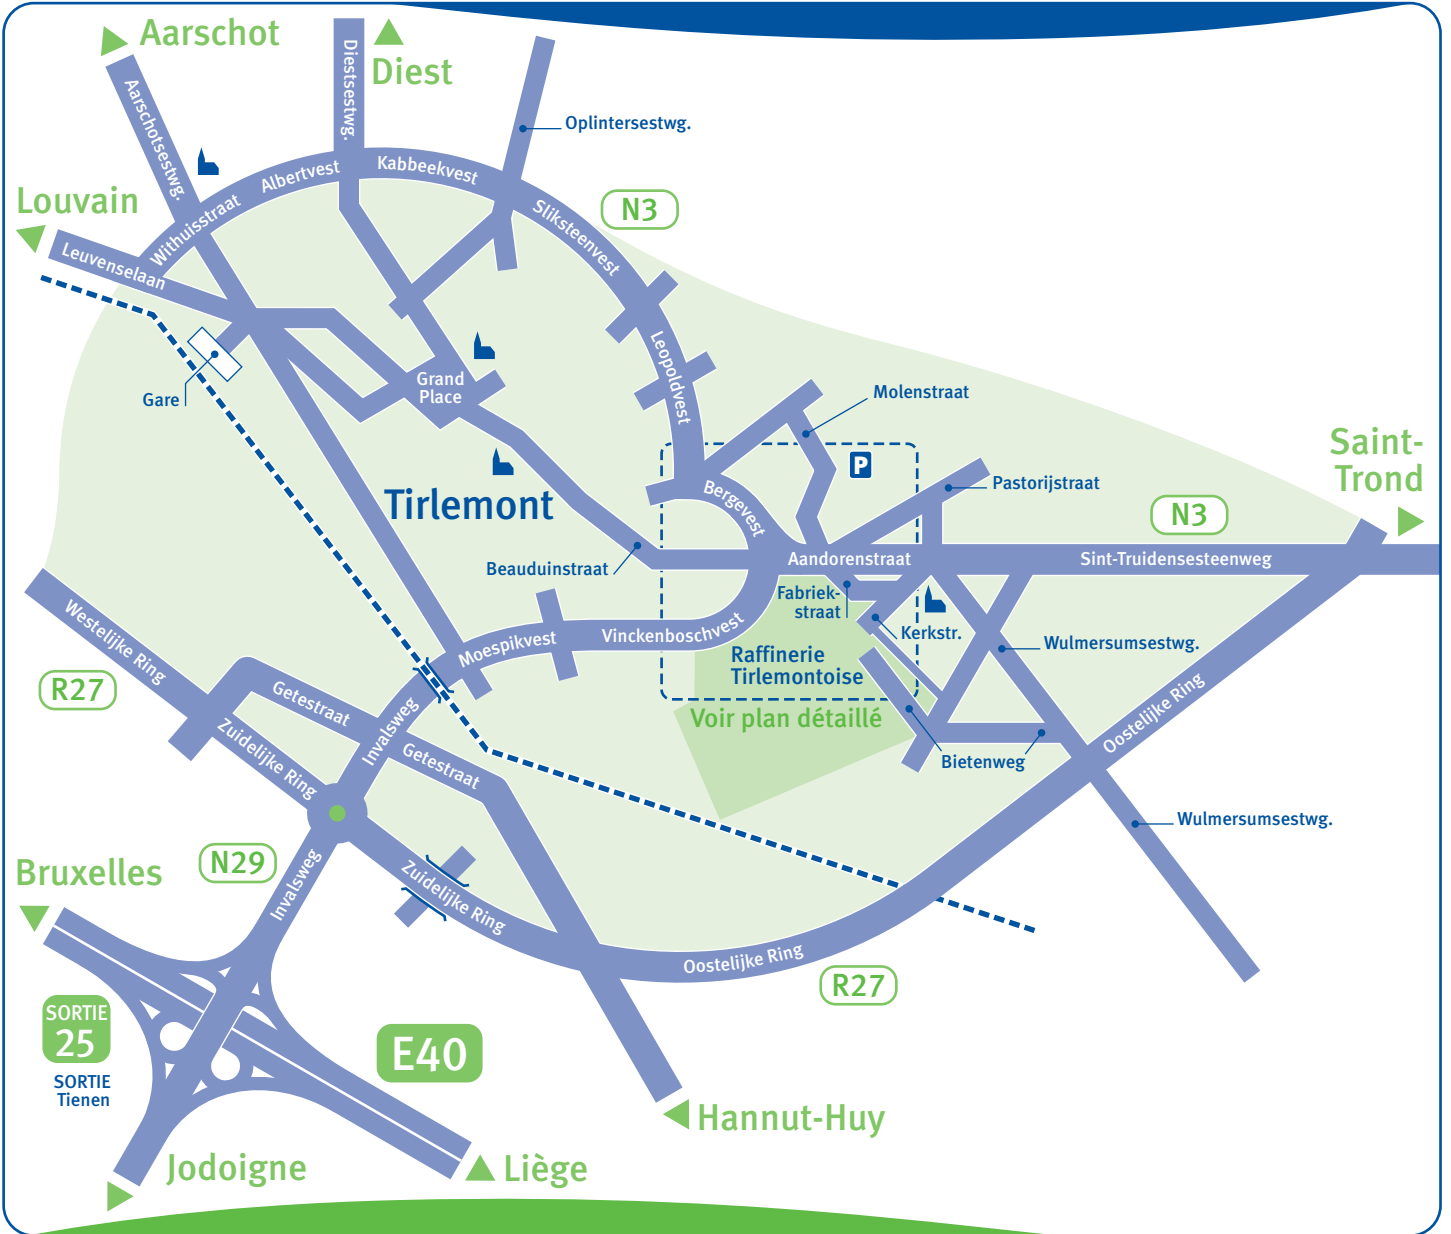

# Comment arriver chez nous

Raffinerie Tirlemontoise S.A.  
Aandorenstraat 1 - BE-3300 Tienen  
T +32 16 80 12 11

1. Entrée bureaux
2. Entrée usine
3. Entrée livraison de betteraves