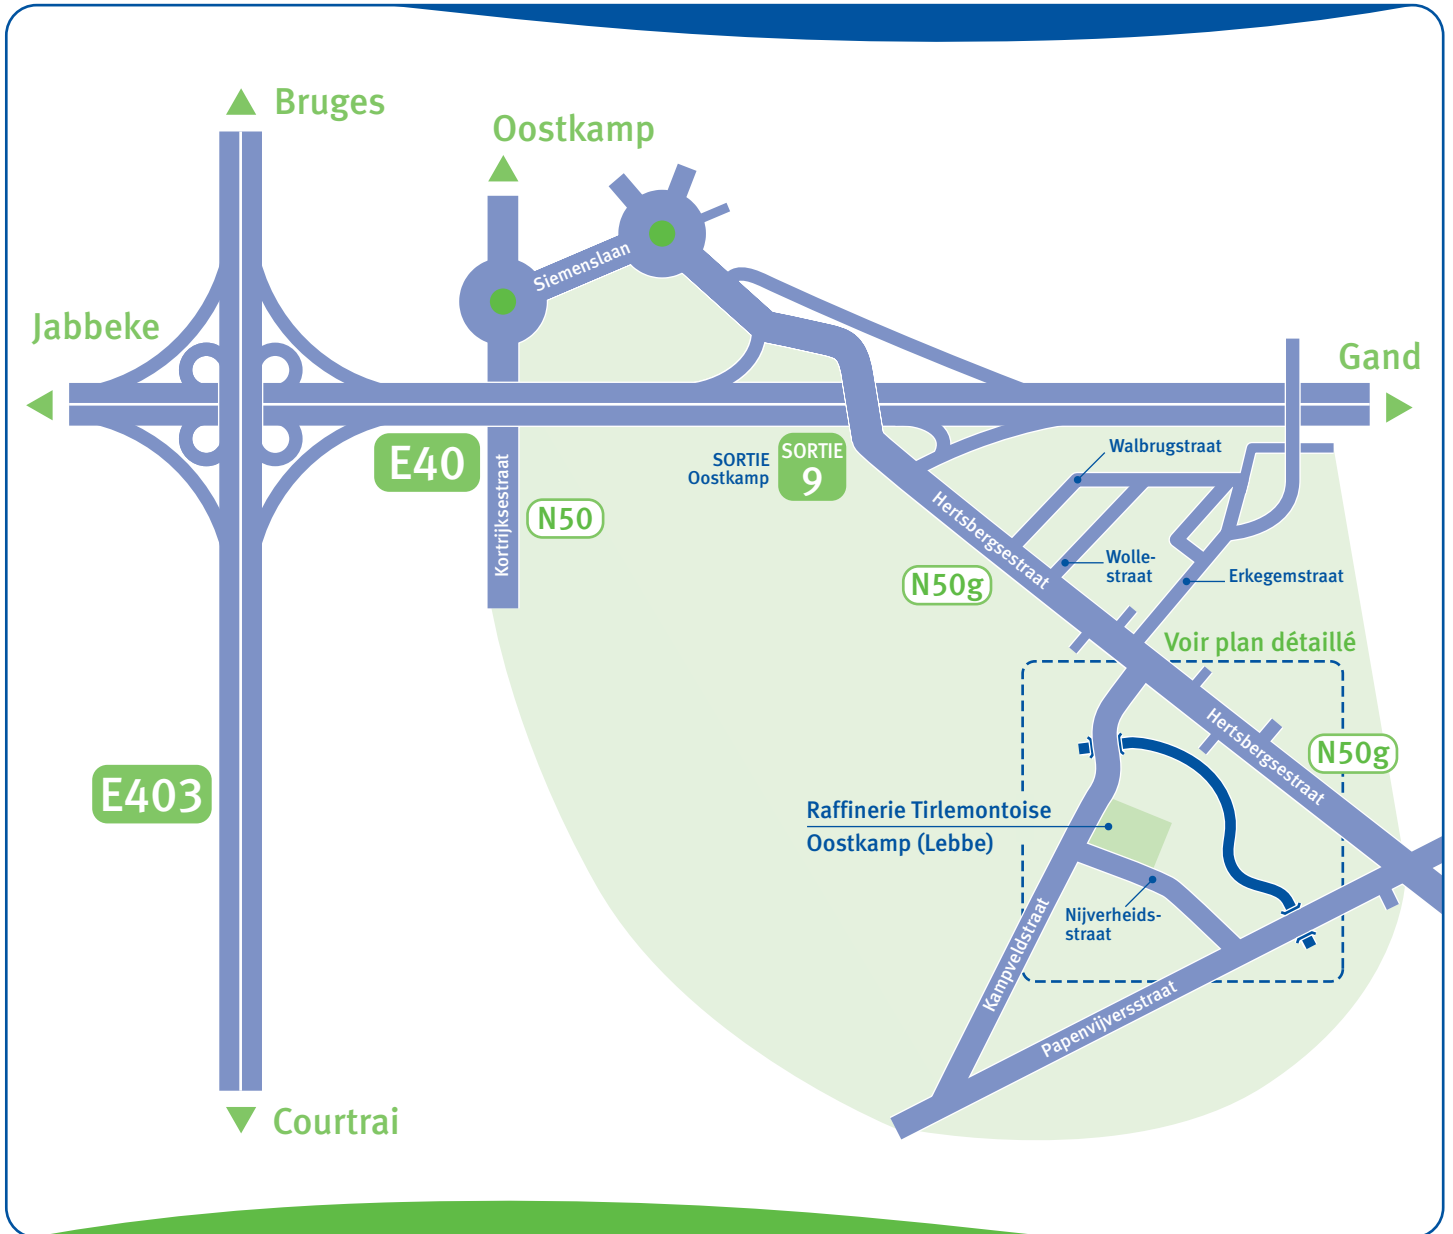

Itinéraire vers la Raffinerie Tirlemontoise - Oostkamp (Lebbe)

Raffinerie Tirlemontoise S.A.
Kampveldstraat 41 - BE-8020 Oostkamp
T +32 50 83 30 30

- Sur la E40 en direction de la côte, prenez la sortie 9-Oostkamp
- Suivez la route en direction de Hertsberge
- Prenez à gauche sur Hertsbergsestraat
- Prenez à droite sur Kampveldstraat
- Après 300 m, votre destination se trouve sur la gauche