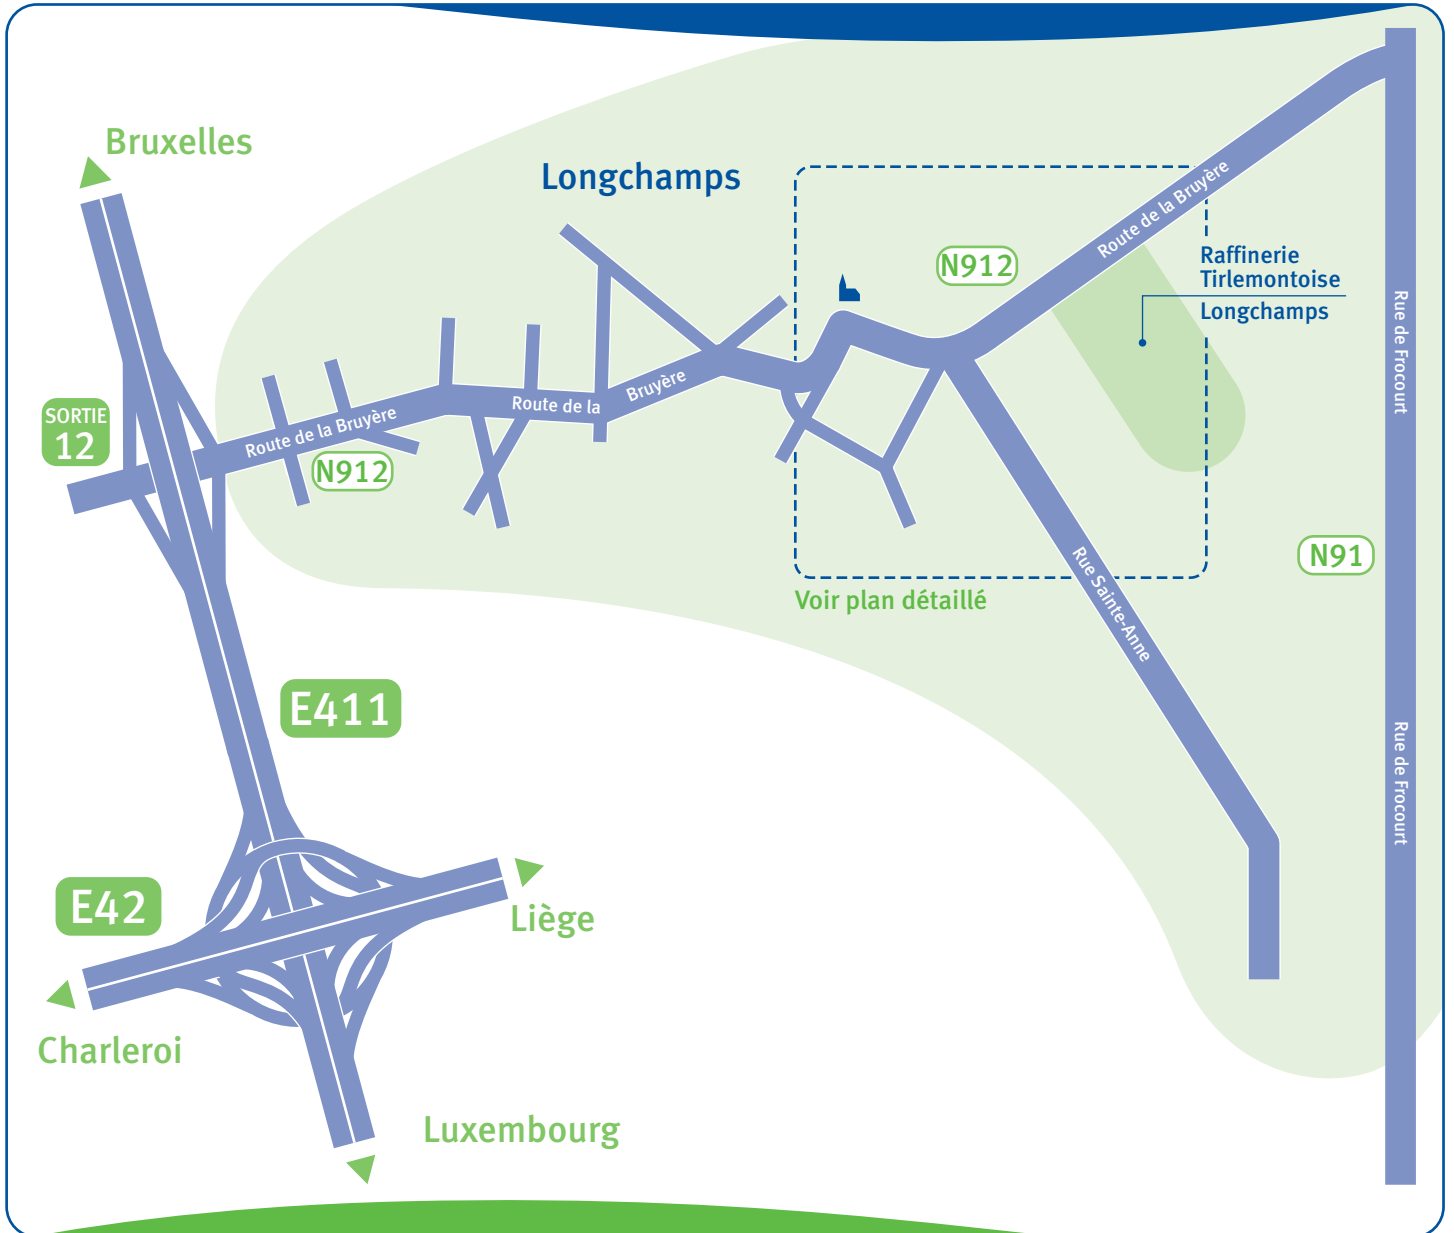

# Itinéraire vers la Raffinerie Tirlemontoise - Longchamps

Raffinerie Tirlemontoise S.A.  
Route de la Bruyère 3 - BE-5310 Eghezée  
T +32 81 51 02 30

- Sur la E411 en direction de Namur/Luxembourg, prenez la sortie 12-Sambreville en direction d'Eghezée
- Prenez à gauche sur la Route de la Bruyère
- Après 5,5 km, votre destination se trouve sur la droite